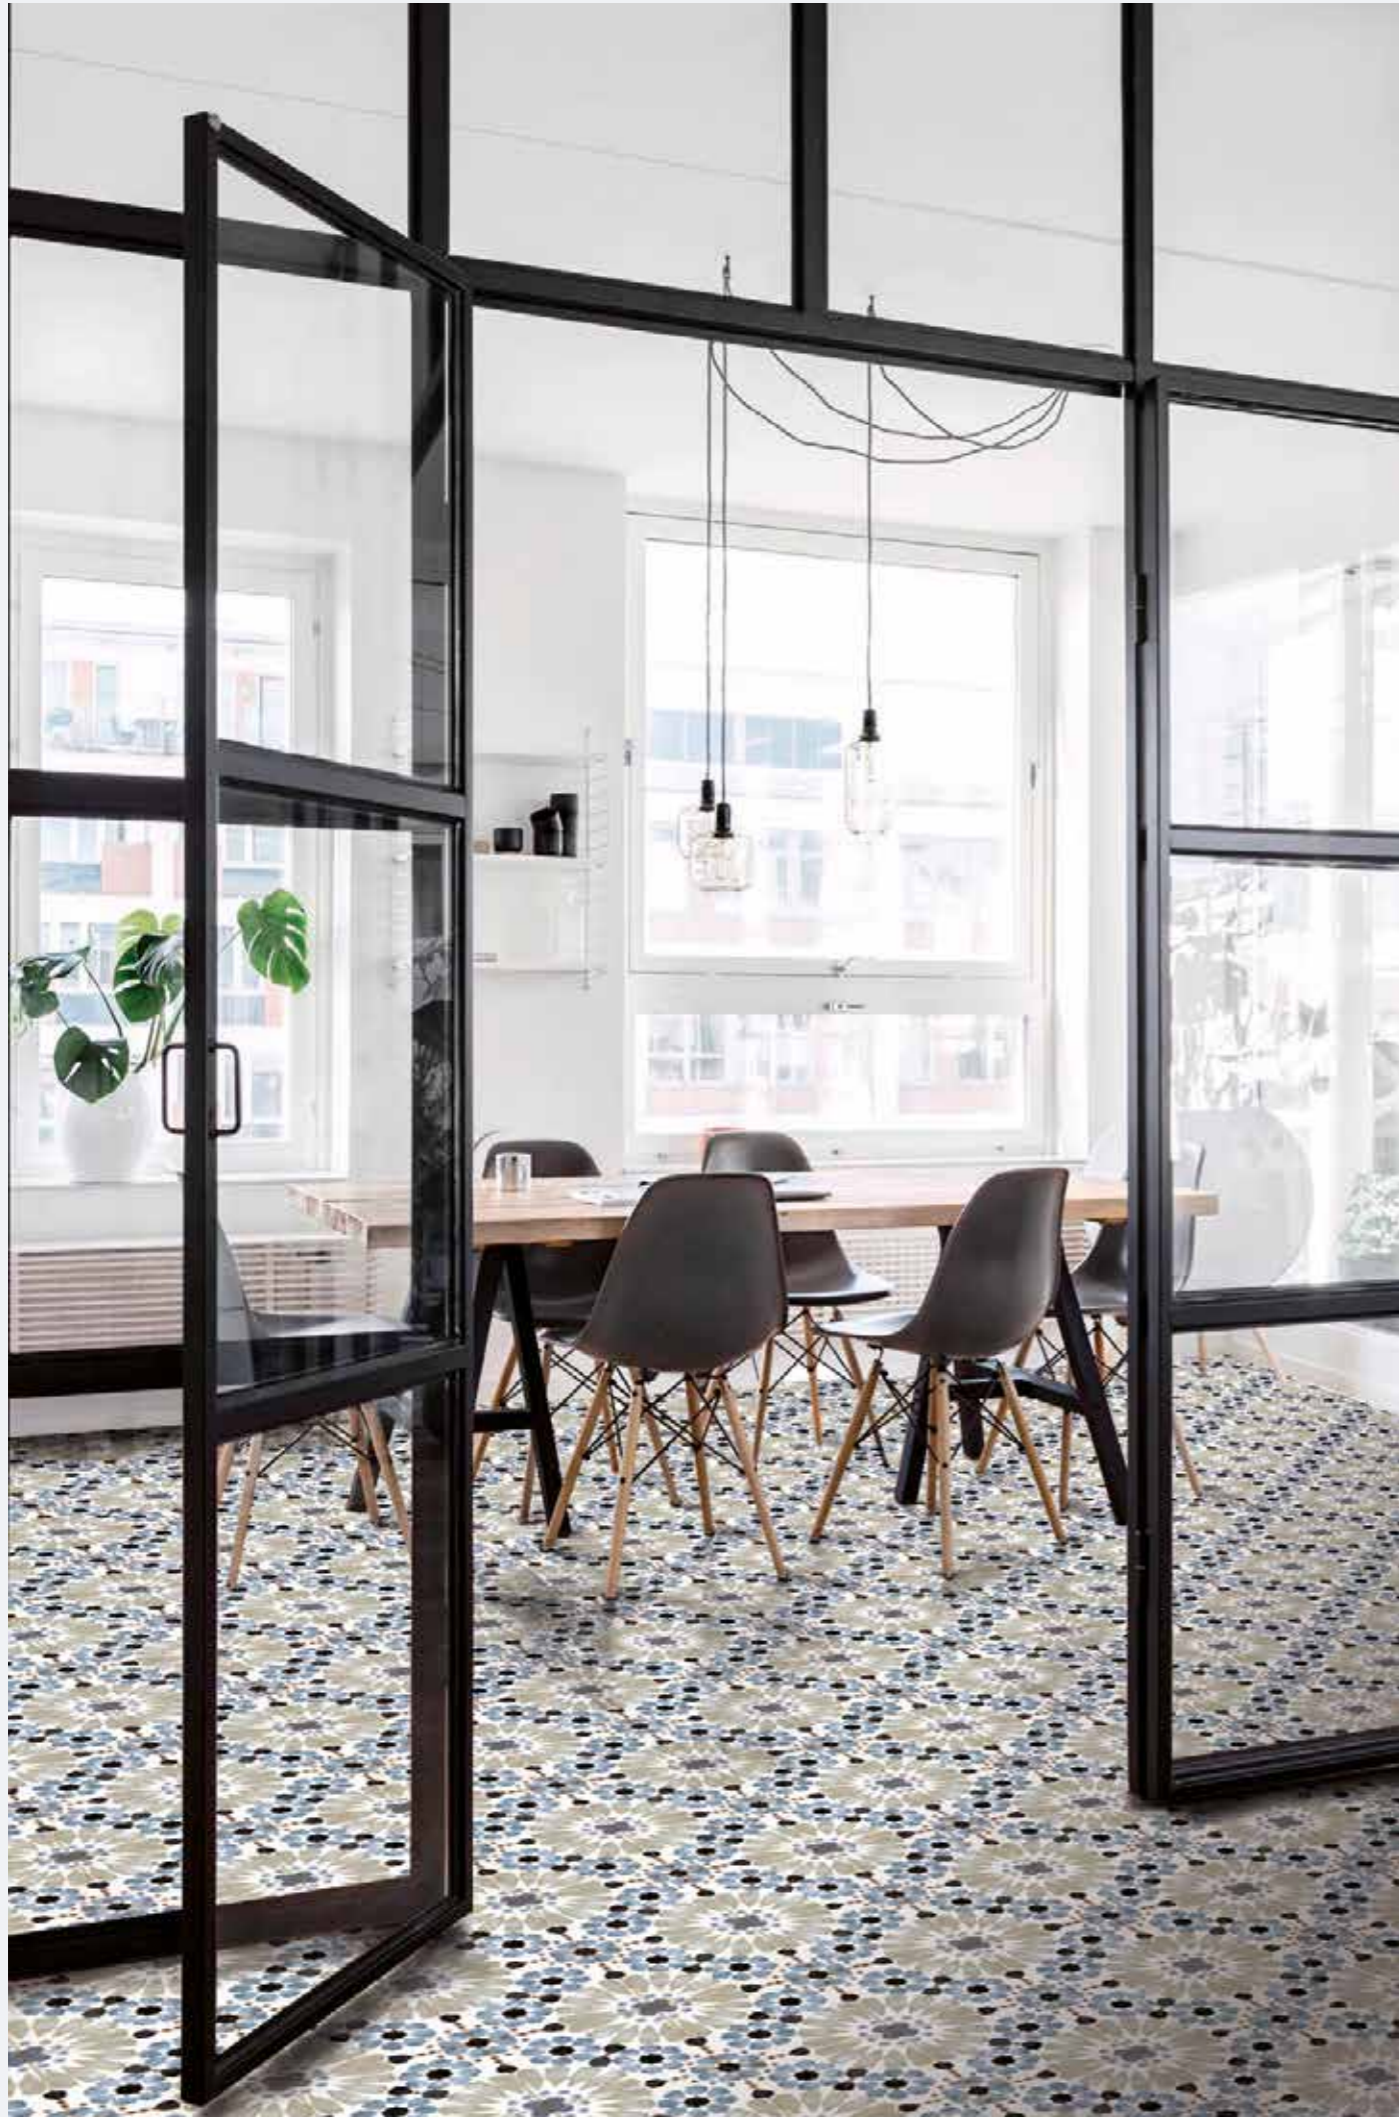

Grafton

FORMATOS / SIZES / FORMATS

20x20 cm / 8"x 8"

packing	piezas caja pieces box	m² caja sq.m. box	kg caja kg box	cajas palet boxes pallet	m² palet sq.m. pallet	kg palet kg pallet
20 x 20 cm / 8" x 8"	13	0,52	10,7	87	45,24	951