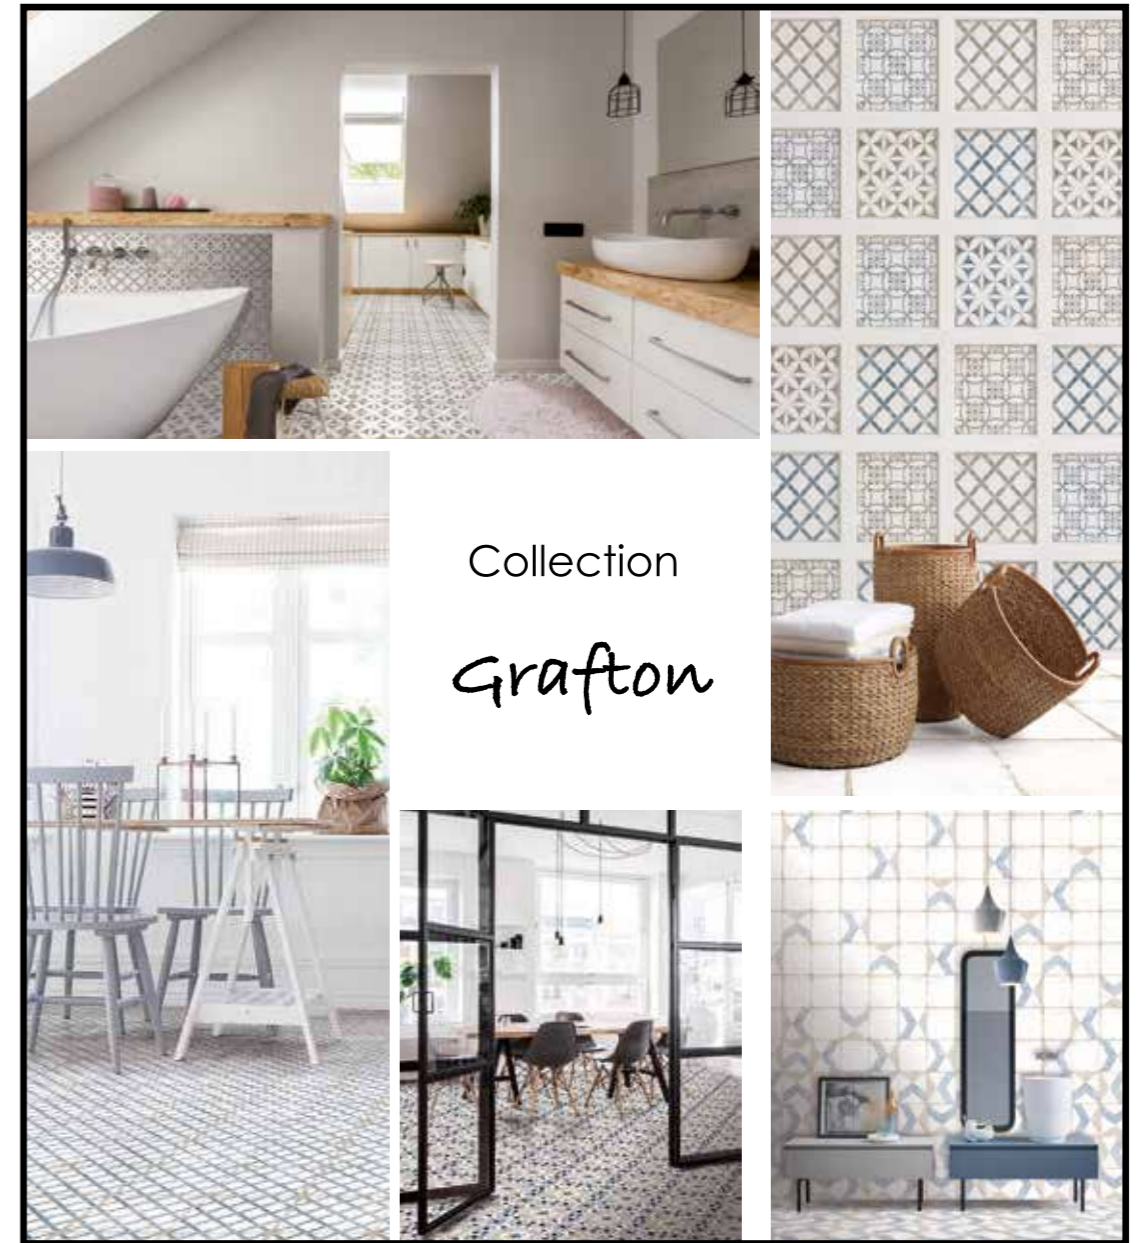

Unique
atmospheres
of personal
design and
space

Unique atmospheres of personal
design and space.