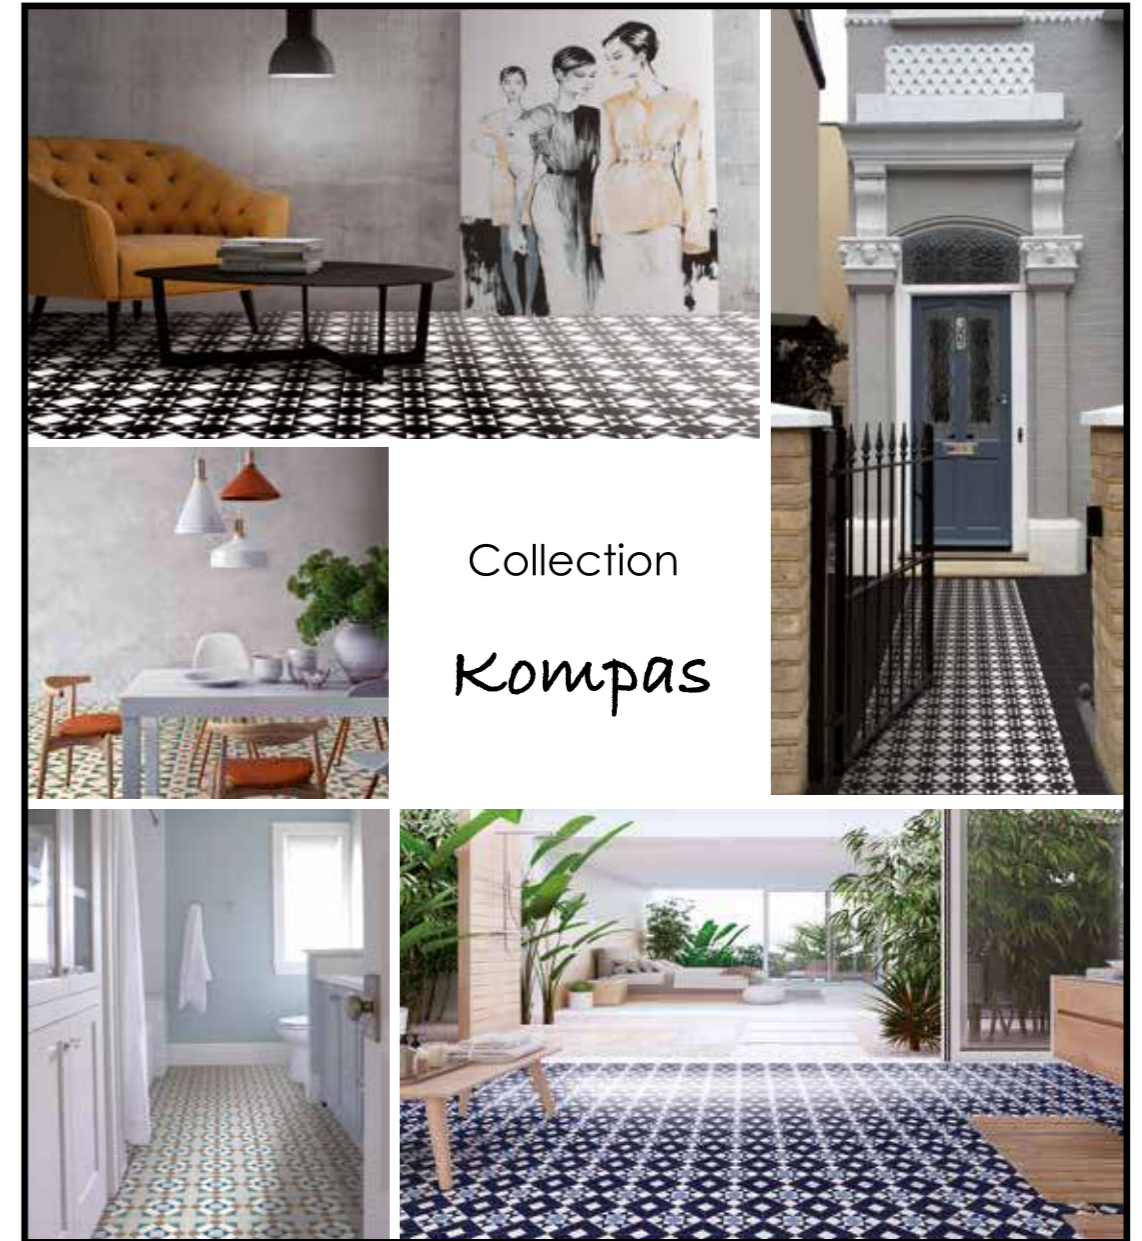

Collection
KOMPAS