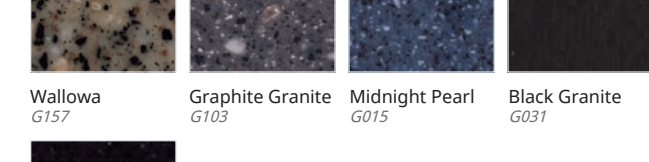

Populus
GT949

White Granite
G005

Gray Sand
G002

Kala Chana
W012

Sugarloaf
L001

Desert Sand
G001

Hawksbill
L003

Pinnacle
L002

Storm Granite
G602

Gray Granite
G017

Venetian Sand
G042

Mesa Granite
G073

Allspice Quartz
G063

Mocha Granite
G074

Armadillo
GT909

Wallowa
G157