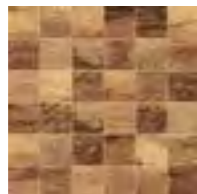

MOSAICS & DECORS

REDEEM WAX MOSAIC
11³/₄"x11³/₄" - 30x30 cm
(Mosaic 2"x2")
600110000226

REDEEM GOLD MOSAIC
11³/₄"x11³/₄" - 30x30 cm
(Mosaic 2"x2")
600110000227

REDEEM BOURBON MOSAIC
11³/₄"x11³/₄" - 30x30 cm
(Mosaic 2"x2")
600110000224